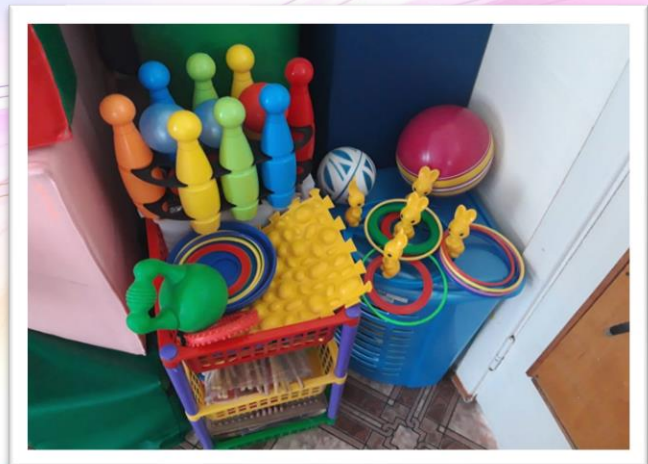

МДОУ Детский сад №48 «Ласточка»
**«РАЗВИВАЮЩАЯ ПРЕДМЕТНО-
ПРОСТРАНСТВЕННАЯ СРЕДА»**

Группа раннего возраста №1

РАЗВИВАЮЩАЯ ПРЕДМЕТНО-ПРОСТРАНСТВЕННАЯ СРЕДА

СЕНСОРНОГО (МАТЕМАТИЧЕСКОГО) РАЗВИТИЯ

ЦЕНТР РЕЧЕВОГО РАЗВИТИЯ

ЦЕНТР ЭКСПЕРЕМЕНТИРОВАНИЯ

СПОРТИВНЫЙ (ДВИГАТЕЛЬНЫЙ) ЦЕНТР

СЮЖЕТНО-РОЛЕВАЯ ИГРА « БОЛЬНИЦА»

СЮЖЕТНО-РОЛЕВАЯ ИГРА «МАГАЗИН»

СЮЖЕТНО-РОЛЕВАЯ ИГРА «ПАРИКМАХЕРСКАЯ (РЯЖЕНИЕ)»

СЮЖЕТНО-РОЛЕВАЯ ИГРА «СЕМЬЯ»

ЦЕНТР ЭКОЛОГИЧЕСКОГО ВОСПИТАНИЯ (ПРИРОДЫ)